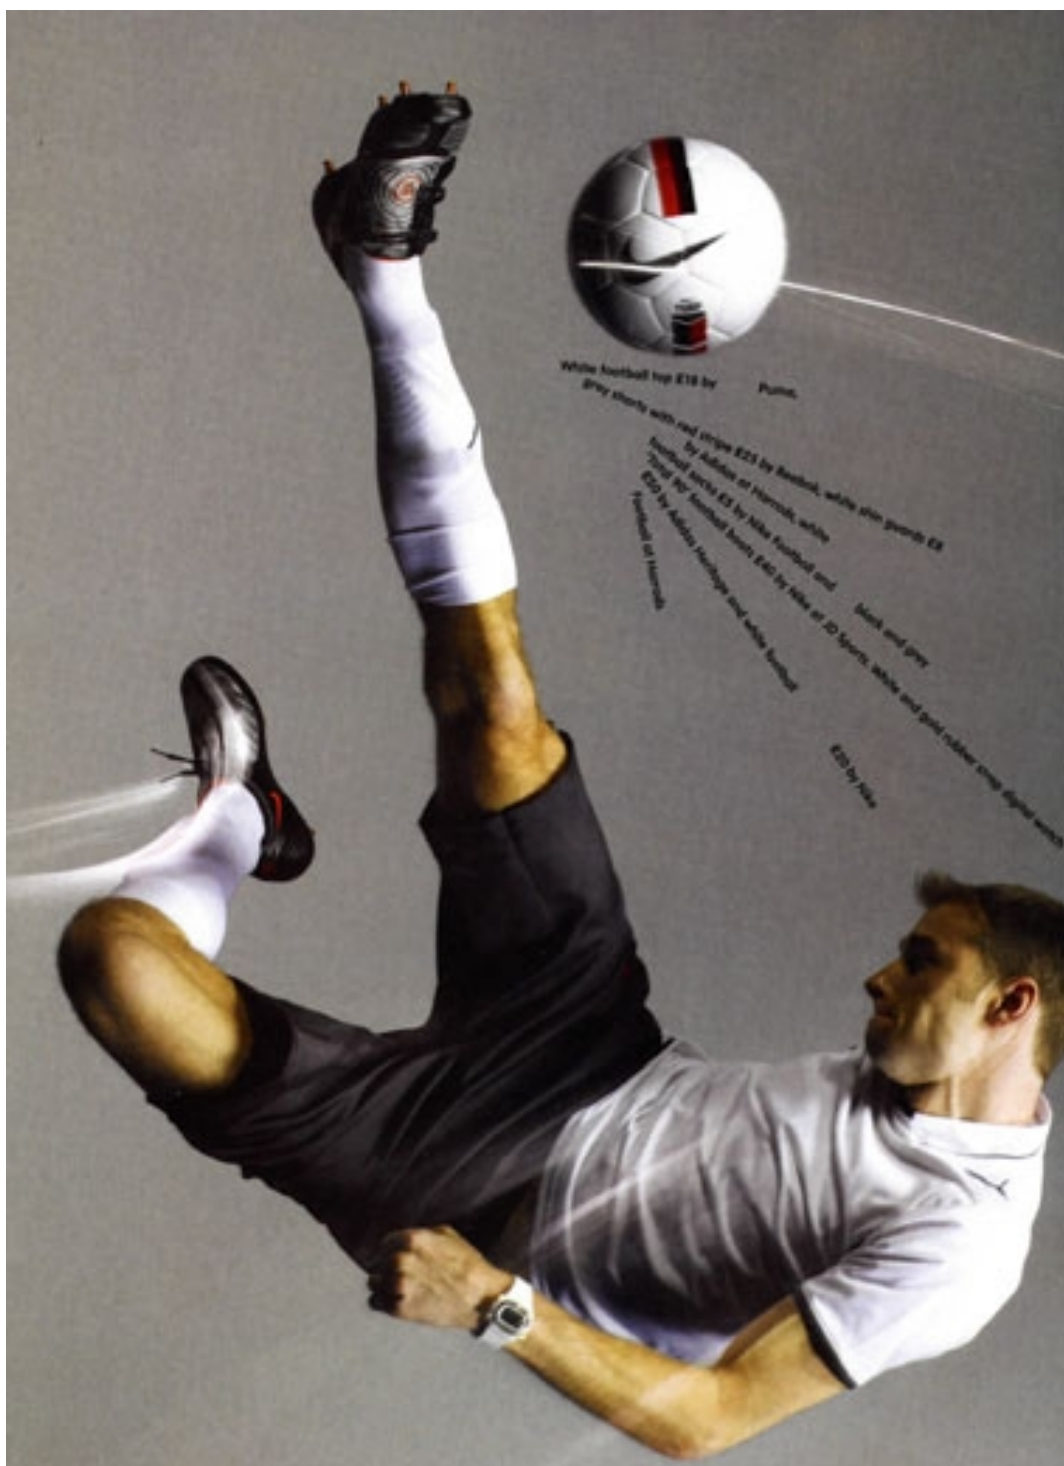

Height : 188 cm / Size : 50 / Bust : 100 cm / Collar : / Waist : 81 cm / Hips : / Hair : Blond / Eyes : Blue-Green / Shoe : 44

Modelboom

Model management

DAVID [DIRECT BOOKING]

Height : 188 cm / Size : 50 / Bust : 100 cm / Collar : / Waist : 81 cm / Hips : / Hair : Blond / Eyes : Blue-Green / Shoe : 44

Modelboom

Model management

DAVID [DIRECT BOOKING]

Height : 188 cm / Size : 50 / Bust : 100 cm / Collar : / Waist : 81 cm / Hips : / Hair : Blond / Eyes : Blue-Green / Shoe : 44

Modelboom

Model management

DAVID [DIRECT BOOKING]

Height : 188 cm / Size : 50 / Bust : 100 cm / Collar : / Waist : 81 cm / Hips : / Hair : Blond / Eyes : Blue-Green / Shoe : 44

DAVID [DIRECT BOOKING]

Height : 188 cm / Size : 50 / Bust : 100 cm / Collar : / Waist : 81 cm / Hips : / Hair : Blond / Eyes : Blue-Green / Shoe : 44